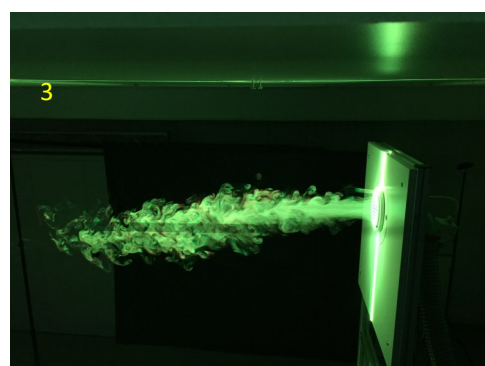

Bouche chauffante autorégulante eVA 125

En complément d'un système de ventilation double flux, la bouche eVA 125 délivre l'énergie nécessaire pour assurer votre confort, elle est particulièrement adaptée aux systèmes de ventilation double flux assurant le chauffage dans les constructions passives. Montage au plafond ou au mur, elle s'intègre harmonieusement dans le décor.

Derrière son design sobre, se cache une technologie de pointe.

La bouche eVA 125 est équipée d'une résistance chauffante de type PTC (Positive Température Coefficient), ces éléments résistants ont la particularité d'augmenter la résistance électrique quand la température augmente. La bouche eVA 125 délivre le maximum de puissance lorsque la température de la résistance est basse et réduit la puissance délivrée quand la température augmente.

En fonction de la position de la collerette extérieure (4 positions) et de la position du diffuseur le flux d'air est modifié.

Exemple

Image 1 , diffusion de l'air parallèlement au plafond (effet coanda).

Image 2 : diffusion verticale de l'air

Image 3 : diffusion de l'air de la bouche murale

a) Boîtier de montage V-0 (UL94)

b) Collerette extérieure crantée

c) Résistance électrique avec raccord électrique

d) Diffuseur pour réglage de l'angle de diffusion