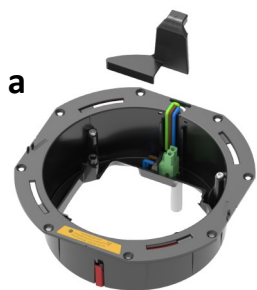

Bouche chauffante autorégulante eVA 125

En complément d'un système de ventilation double flux, la bouche eVA 125 délivre l'énergie nécessaire pour assurer votre confort, elle est particulièrement adaptée aux systèmes de ventilation double flux assurant le chauffage dans les constructions passives. Montage au plafond ou au mur, elle s'intègre harmonieusement dans le décor.

Derrière son design sobre, se cache une technologie de pointe.

La bouche eVA 125 est équipée d'une résistance chauffante de type PTC (Positive Température Coefficient), ces éléments résistants ont la particularité d'augmenter la résistance électrique quand la température augmente. La bouche eVA 125 délivre le maximum de puissance lorsque la température de la résistance est basse et réduit la puissance délivrée quand la température augmente.

70273 Plafond

eVA125 - 70275 Mur

Caractéristiques techniques :

Montage dans un plénum Ø 125 mm

Hauteur : 47.5 mm

Débit conseillé : 15 ... 35 m³/h

Alimentation : 230V / 50Hz

Puissance : max 400 W

Image 2 : diffusion verticale de l'air

Image 3 : diffusion de l'air de la bouche murale

a) Boîtier de montage V-0 (UL94)

b) Collerette extérieure crantée

c) Résistance électrique avec raccord électrique

d) Diffuseur pour réglage de l'angle de diffusion