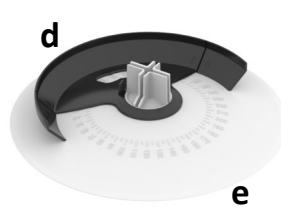

70273 Plafond

eVA125 - 70275 Mur

Caractéristiques techniques :

Montage dans un plénum Ø 125 mm

Hauteur : 47.5 mm

Débit conseillé : 15 ... 35 m³/h

Alimentation : 230V / 50Hz

Puissance : max 400 W

En fonction de la position de la collerette extérieure (4 positions) et de la position du diffuseur le flux d'air est modifié.

Exemple

Image 1 , diffusion de l'air parallèlement au plafond (effet coanda).

Image 2 : diffusion verticale de l'air

Image 3 : diffusion de l'air de la bouche murale

a) Boîtier de montage V-0 (UL94)

b) Collerette extérieure crantée

c) Résistance électrique avec raccord électrique

d) Diffuseur pour réglage de l'angle de diffusion