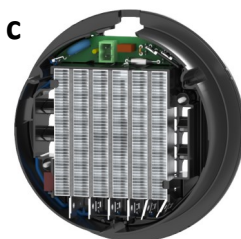

Bouche chauffante autorégulante eVA 125

En complément d'un système de ventilation double flux, la bouche eVA 125 délivre l'énergie nécessaire pour assurer votre confort, elle est particulièrement adaptée aux systèmes de ventilation double flux assurant le chauffage dans les constructions passives. Montage au plafond ou au mur, elle s'intègre harmonieusement dans le décor.

Derrière son design sobre, se cache une technologie de pointe.

La bouche eVA 125 est équipée d'une résistance chauffante de type PTC (Positive Température Coefficient), ces éléments résistants ont la particularité d'augmenter la résistance électrique quand la température augmente. La bouche eVA 125 délivre le maximum de puissance lorsque la température de la résistance est basse et réduit la puissance délivrée quand la température augmente.

70273 Plafond

eVA125 - 70275 Mur

Caractéristiques techniques :

Montage dans un plénum Ø 125 mm

Hauteur : 47.5 mm

Débit conseillé : 15 ... 35 m³/h

Alimentation : 230V / 50Hz

Puissance : max 400 W

Image 2 : diffusion verticale de l'air

Image 3 : diffusion de l'air de la bouche murale

a) Boîtier de montage V-0 (UL94)

b) Collerette extérieure crantée

c) Résistance électrique avec raccord électrique

d) Diffuseur pour réglage de l'angle de diffusion