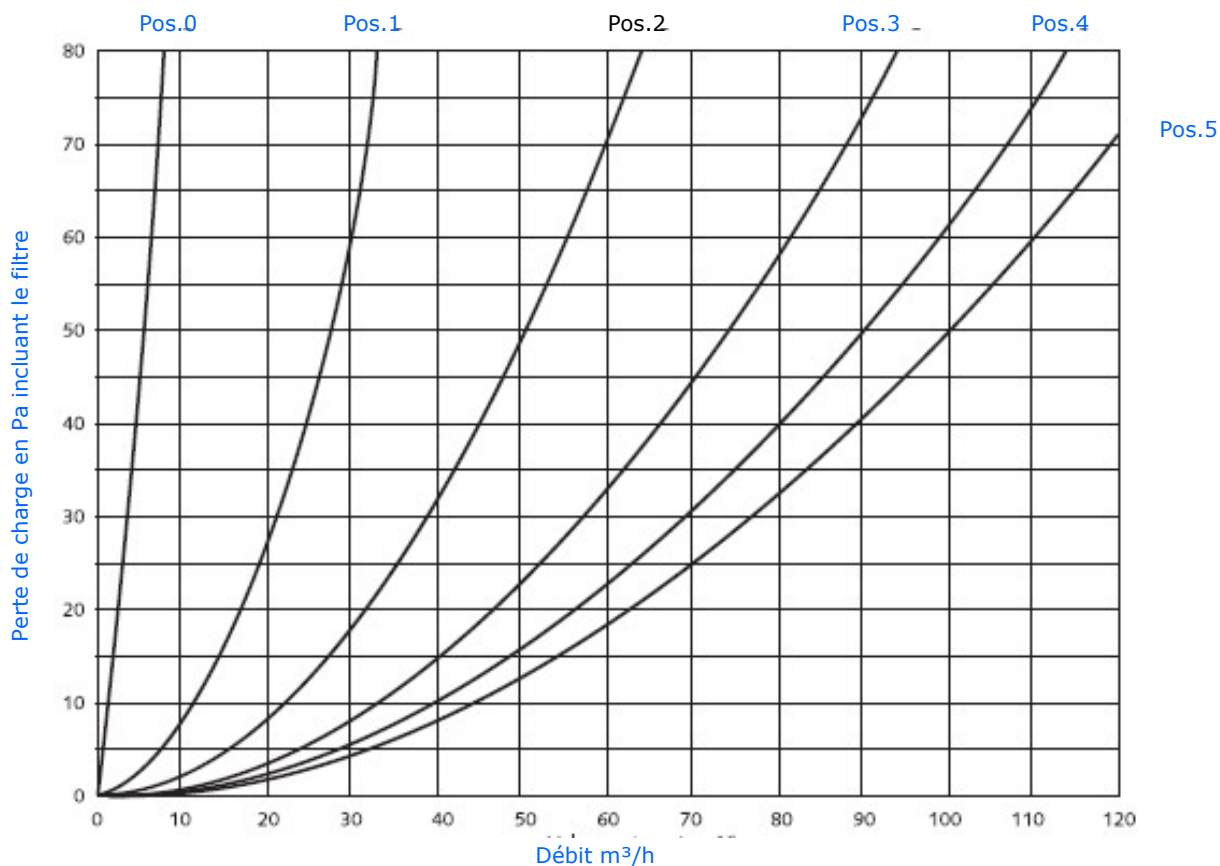

westaflex®

westaflex.mp@gmail.com

FICHE PRODUIT: 125ALF002

Bouche d'extraction cuisine

Bouche d'extraction « **Spéciale Cuisine** » en acier laqué blanc RAL 9016
Raccordement sur conduit 125 mm.
Faible perte de charge.(10 Pa à 45m³/h avec filtre)
Comprenant un filtre en aluminium pour retenir les particules de graisse en suspension dans l'air, il se nettoie dans le lave vaisselle.

option enjoliveur (Réf 125ALFSB)

Filtre alu lavable : Réf : 125ALFG2

Position du diaphragme pour le réglage du débit