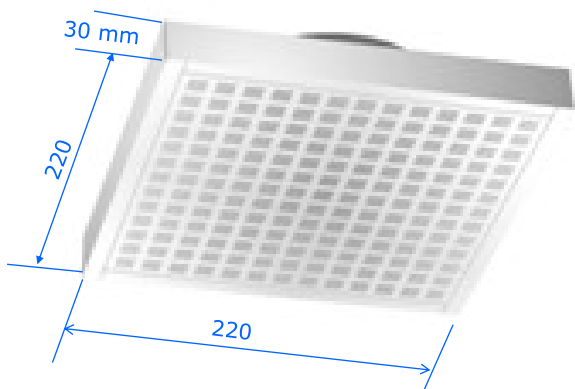

westaflex®

westaflex.mp@gmail.com

FICHE PRODUIT: 125ALF002

Bouche d'extraction cuisine

Bouche d'extraction « **Spéciale Cuisine** » en acier laqué blanc RAL 9016
Raccordement sur conduit 125 mm.
Faible perte de charge.(10 Pa à 45m³/h avec filtre)
Comprenant un filtre en aluminium pour retenir les particules de graisse en suspension dans l'air, il se nettoie dans le lave vaisselle.

option enjoliveur (Réf 125ALFSB)

Filtre alu lavable : Réf : 125ALFG2

Position du diaphragme pour le réglage du débit