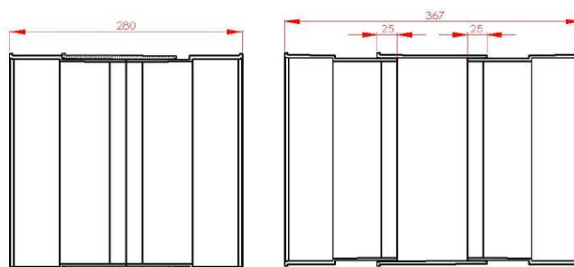

Le module de base (Réf. 70279) comprend :

- 1 Grille extérieure (Réf.10317)
- 1 Rallonge (Réf.10326)
- 1 Manchon (Réf.10325)
- 1 Manchon avec collerette (Réf.10327)
- 1 Tube de colle spéciale ABS

Adaptateur/Réducteur pour raccordement en Ø 160 Réf 70282  
 Adaptateur/Réducteur pour raccordement en Ø 200 Réf 70283

Equippé d'un embout, il est livré avec un bouchon et un joint torique pour un raccordement éventuel à un écoulement des con-

Module de base 70279	Adaptateur/Réducteur 160 ou 200 mm	Rallonge 10326	Longueur Mini/maxi	Prix € hors taxes
1	1		200 / 367	139.00 €
1	1	1	360 / 482	158.15 €
1	1	2	440 / 597	177.30 €
1	1	3	560 / 710	196.45 €